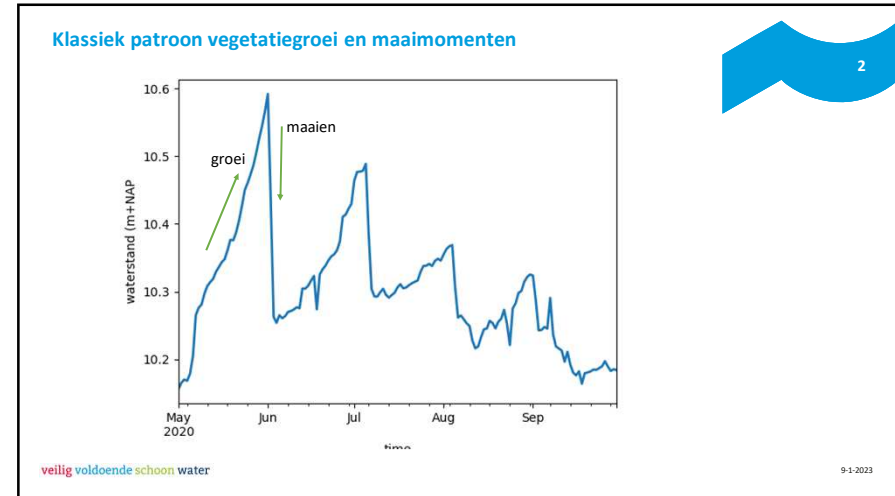

1

2

3

4

5

6

Praktijk en vooruitblik

- Maairoosters leent zich moeilijk voor flexibel maaien
- RAM wordt nu alleen als extra adviserend middel gebruikt
- (Heel) weinig verval in historie geeft onbruikbare grenswaarden

Mijn advies:

- Analyse alleen gebruiken voor maaiplanning
- Realtime aspect van dashboard voegt weinig toe
- Gebruik gebiedskennis voor bepalen grenswaarden van peilen, zodat volledige verticale ruimte benut kan worden