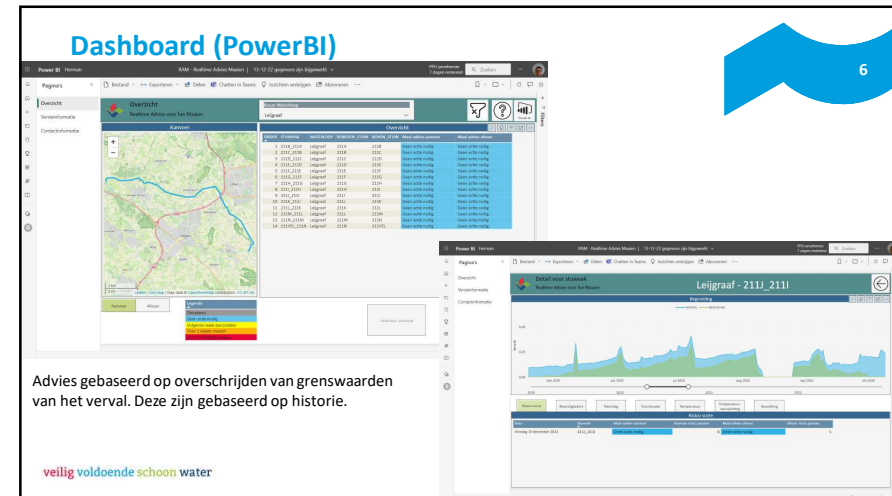

1

2

3

4

5

6

Praktijk en vooruitblik

- Maairoosters leent zich moeilijk voor flexibel maaien
- RAM wordt nu alleen als extra adviserend middel gebruikt
- (Heel) weinig verval in historie geeft onbruikbare grenswaarden

Mijn advies:

- Analyse alleen gebruiken voor maaiplanning
- Realtime aspect van dashboard voegt weinig toe
- Gebruik gebiedskennis voor bepalen grenswaarden van peilen, zodat volledige verticale ruimte benut kan worden