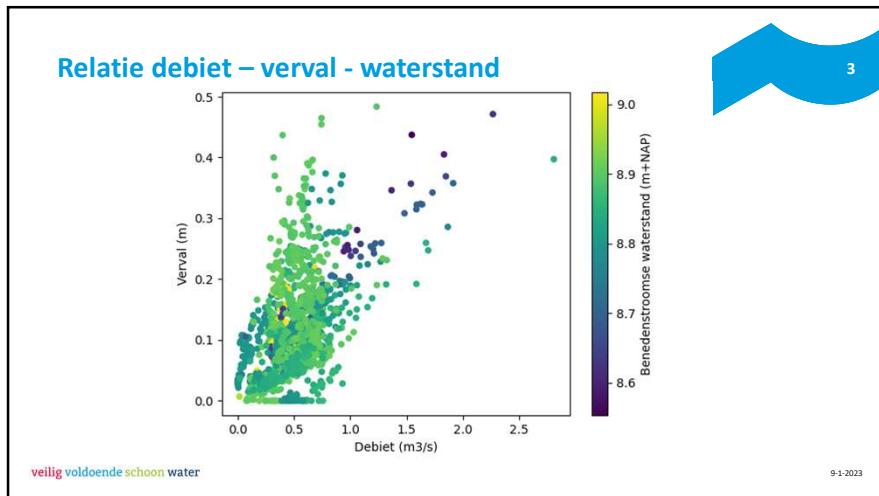

1

2

3

4

5

6

Praktijk en vooruitblik

- Maairoosters leent zich moeilijk voor flexibel maaien
- RAM wordt nu alleen als extra adviserend middel gebruikt
- (Heel) weinig verval in historie geeft onbruikbare grenswaarden

Mijn advies:

- Analyse alleen gebruiken voor maaiplanning
- Realtime aspect van dashboard voegt weinig toe
- Gebruik gebiedskennis voor bepalen grenswaarden van peilen, zodat volledige verticale ruimte benut kan worden