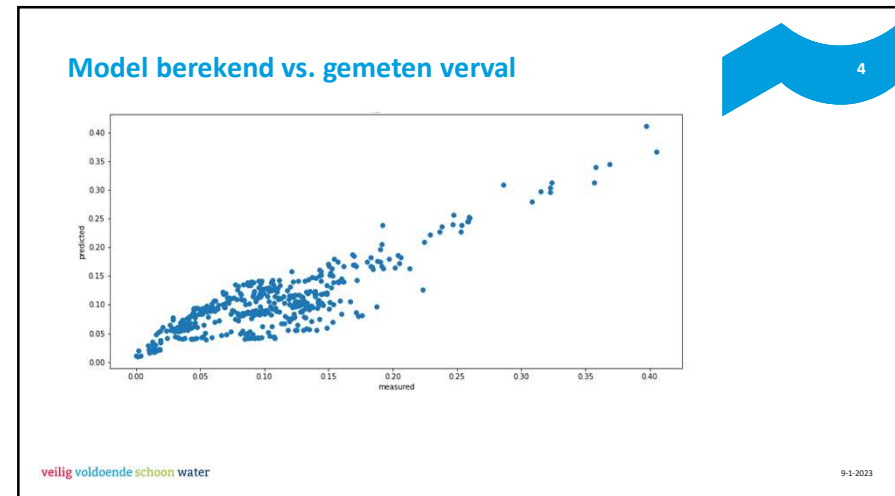

1

2

3

4

5

6

Praktijk en vooruitblik

- Maairoosters leent zich moeilijk voor flexibel maaien
- RAM wordt nu alleen als extra adviserend middel gebruikt
- (Heel) weinig verval in historie geeft onbruikbare grenswaarden

Mijn advies:

- Analyse alleen gebruiken voor maaiplanning
- Realtime aspect van dashboard voegt weinig toe
- Gebruik gebiedskennis voor bepalen grenswaarden van peilen, zodat volledige verticale ruimte benut kan worden