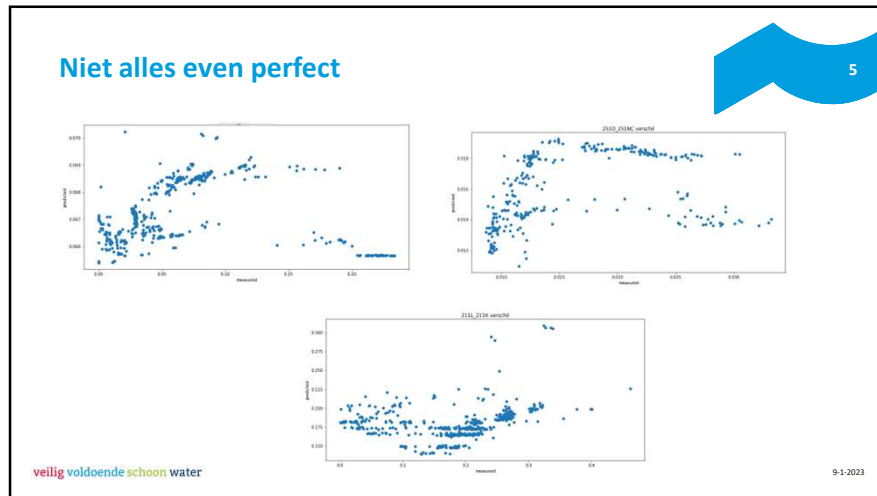

1

2

3

4

5

6

Praktijk en vooruitblik

- Maairoosters leent zich moeilijk voor flexibel maaien
- RAM wordt nu alleen als extra adviserend middel gebruikt
- (Heel) weinig verval in historie geeft onbruikbare grenswaarden

Mijn advies:

- Analyse alleen gebruiken voor maaiplanning
- Realtime aspect van dashboard voegt weinig toe
- Gebruik gebiedskennis voor bepalen grenswaarden van peilen, zodat volledige verticale ruimte benut kan worden